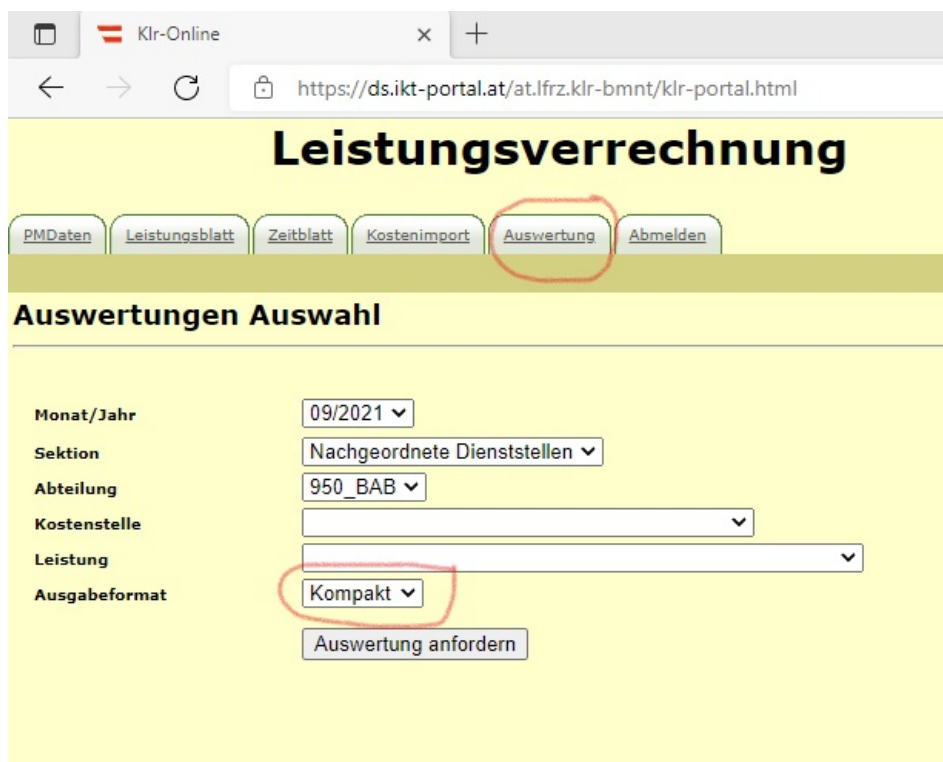

Import der Personaldaten aus LFRZ

Hinweis (Stand 2026-05-23): Diese Seite referenziert das frühere „BMLRT-Dienststellenportal“. Das Ministerium heißt seit 2024 BMLUK (Bundesministerium für Land- und Forstwirtschaft, Klima- und Umweltschutz, Regionen und Wasserwirtschaft). Falls das Portal noch über die alte URL erreichbar ist: belassen. Falls neue URL existiert: bitte ergänzen.

Folgende Schritte sind notwendig:

1. Einloggen ins BMLRT-Dienststellenportal und Auswahl der Applikation KLR-BMLRT

2. Auswertung per E-Mail senden lassen

Wichtig dabei ist die Umstellung auf das Ausgabeformat "Kompakt"